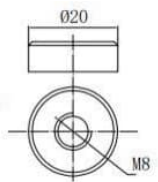

THE EFFECT OF DISCHARGE DEPTH ON CYCLE LIFE

THE EFFECT OF TEMPERATURE ON CAPACITY

TYPE OF TERMINAL

Standardowy terminal M8

Terminal Dimensions

(in mm)

TECHNICAL FIGURE (mm)

CONSTANT-CURRENT (25°C) CONSTANT-POWER (AT 25°C) DISCHARGE TABLE

| time | | 15min | 30min | 45min | 1h | 2h | 3h | 4h | 5h | 8h | 10h | 20h |
|--------|---|--------|--------|--------|--------|-------|-------|-------|-------|-------|-------|-------|
| 9,60V | A | 363,0 | 217,8 | 161,1 | 127,1 | 75,0 | 56,4 | 45,4 | 38,7 | 25,4 | 21,1 | 11,0 |
| | W | 3825,6 | 2373,6 | 1759,2 | 1396,8 | 828,0 | 638,4 | 510,6 | 436,2 | 297,0 | 249,0 | 130,2 |
| 9,90V | A | 348,7 | 209,1 | 154,7 | 122,2 | 93,3 | 54,7 | 44,0 | 37,7 | 25,1 | 20,8 | 10,9 |
| | W | 3711,6 | 2302,8 | 1702,8 | 1357,2 | 813,6 | 629,4 | 498,6 | 426,6 | 294,6 | 246,0 | 128,4 |
| 10,20V | A | 326,6 | 199,9 | 147,8 | 117,0 | 87,6 | 53,2 | 43,0 | 36,7 | 24,7 | 20,5 | 10,8 |
| | W | 3528,6 | 2223,0 | 1682,4 | 1321,2 | 787,2 | 603,0 | 487,2 | 417,0 | 290,4 | 243,0 | 127,2 |
| 10,50V | A | 303,9 | 189,1 | 141,3 | 113,4 | 67,8 | 51,6 | 41,9 | 35,8 | 24,3 | 20,3 | 10,7 |
| | W | 3331,2 | 2146,8 | 1612,8 | 1293,0 | 766,2 | 598,8 | 476,4 | 408,0 | 286,8 | 240,0 | 126,6 |
| 10,80V | A | 286,2 | 183,9 | 136,3 | 108,4 | 65,6 | 51,0 | 40,7 | 34,8 | 23,9 | 20,0 | 10,6 |
| | W | 3150,6 | 2072,4 | 1552,2 | 1239,6 | 754,2 | 582,6 | 471,0 | 399,0 | 282,6 | 237,0 | 126,0 |